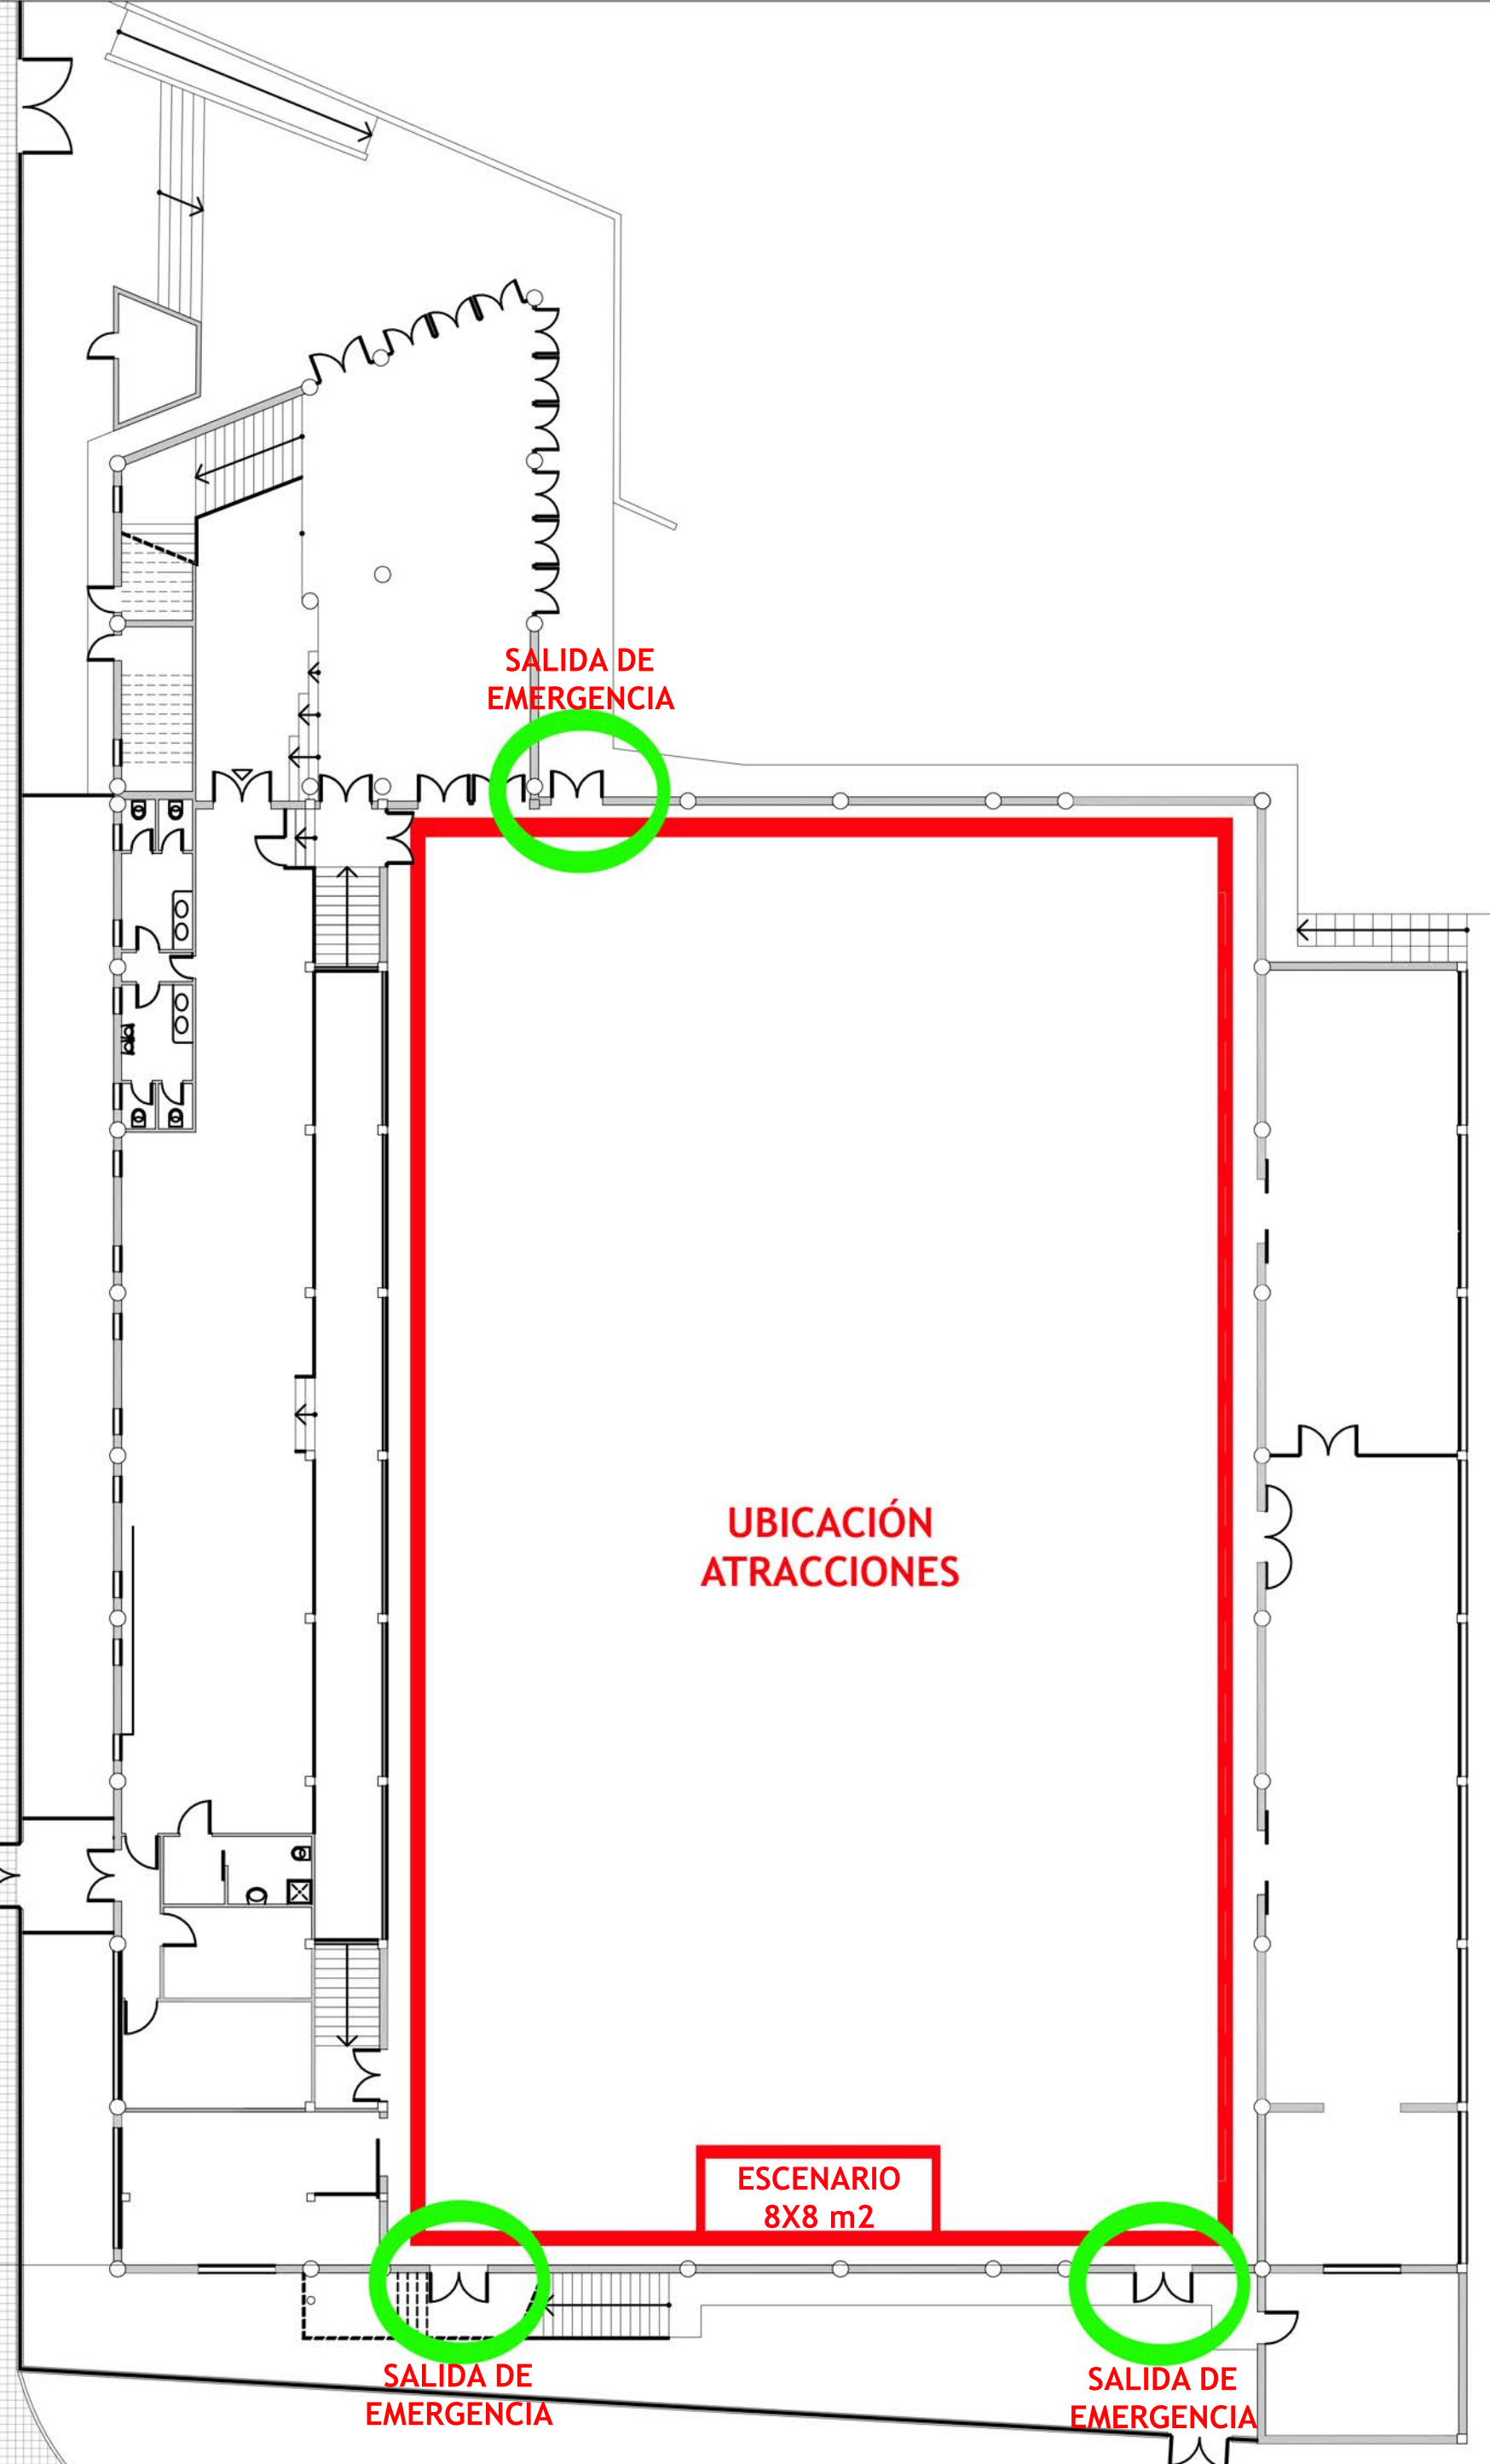

PISTA POLIDEPORTIVO GALATZÓ
E. 1/200

SALIDA DE EMERGENCIA

UBICACIÓN ATRACCIONES

ESCENARIO 8X8 m2

SALIDA DE EMERGENCIA

SALIDA DE EMERGENCIA