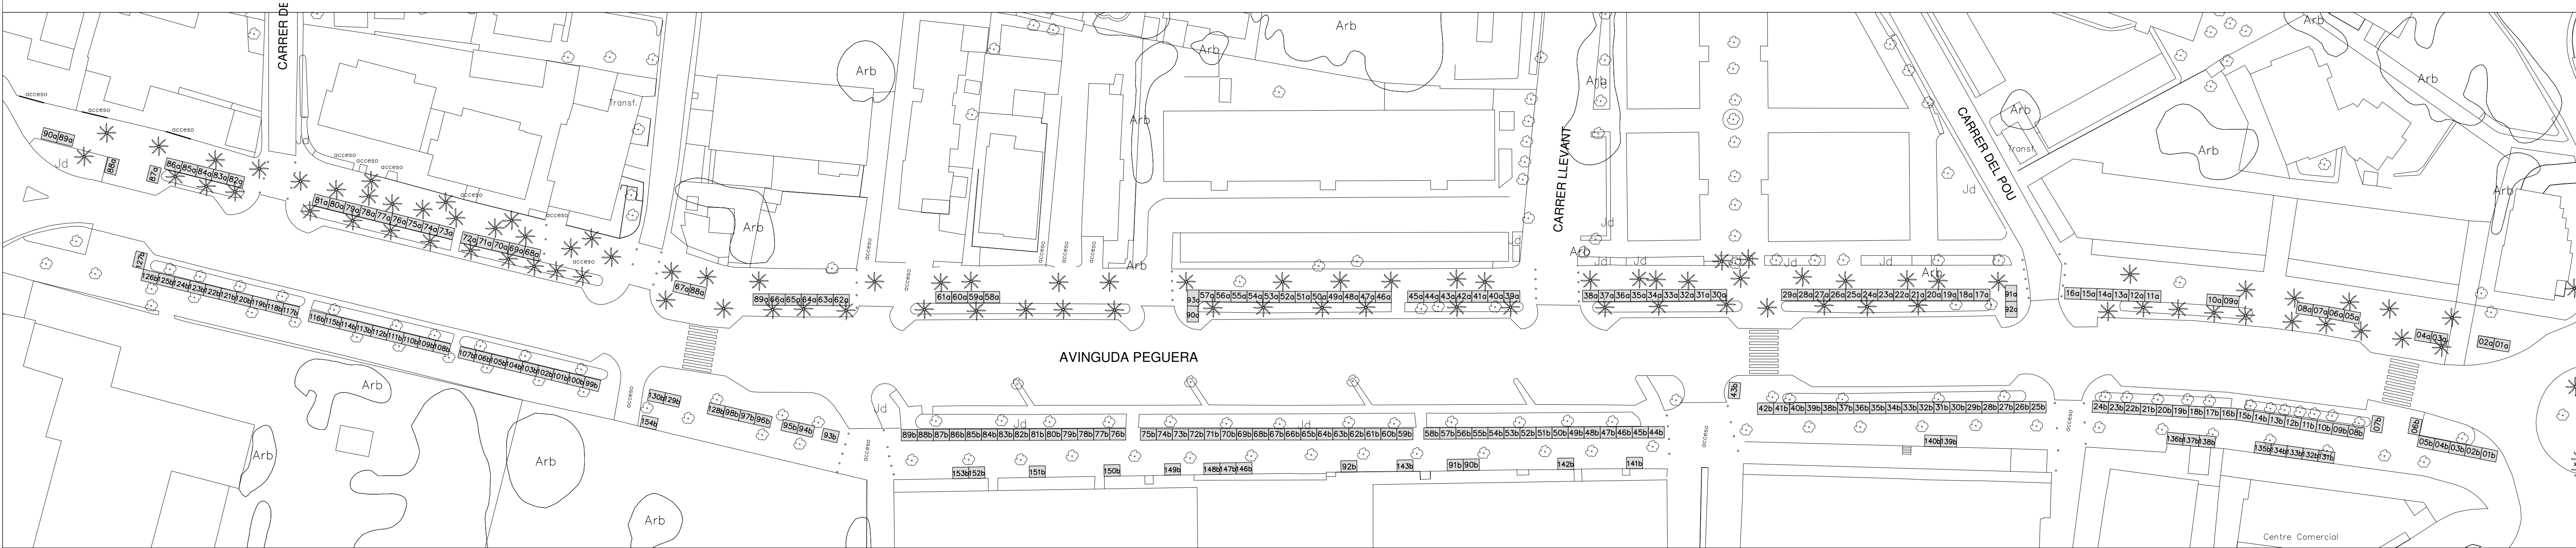

Título del Proyecto : <b>DISTRIBUCIÓN DE PUESTOS EN EL MERCADO DE CALVIÀ</b>		
El Técnico Municipal :	Plano : <b>Planta</b>	Escala : 1 / 4 0 0 Fecha : Agosto 2016 Referencia : +DEP 001-16 Dibujado : J.M.A.

Título del Proyecto :		
<b>DISTRIBUCIÓN DE PUESTOS EN EL MERCADO DE SON FERRER</b>		
El Técnico Municipal :	Plano :	Escala :
	<b>Planta</b>	1 / 5 0 0
		Fecha :
		Agosto 2016
		Referencia :
		+DEP 001-16
		Dibujado :
		J.M.A.

Títol del Projecte :		
<b>DISTRIBUCIÓN DE PUESTOS EN EL MERCADO DE PEGUERA</b>		
El Tècnic Municipal :	Plano :	Escala :
	<b>Planta</b>	1 / 5 0 0
		Fecha :
		Agosto 2016
		Referencia :
		+DEP 001-16
		Dibujado :
		J.M.A.