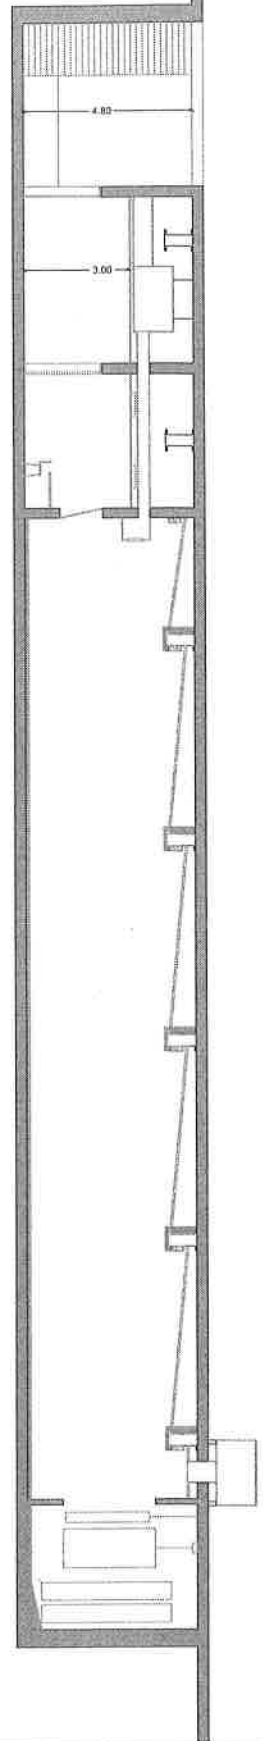

# DOS GALERIAS DE TIRO P.L. DE CALVIA

terni sñ red apitlã sãmon staitigip sauif qma tuamnop ep gissãdwi

COL·LEGI D'ENGINYERS TECNICS INDUSTRIALS ILLES BALEARS

Nº Col·legiat: 690  
 BARTOMEU ALORDA I FOL  
 VISAT Nº: 12070696  
 DATA: 28/02/2007  
 Autenticació: 1034715056176

**VISAT**

REVISOR: [Signature]

Document visat electrònicament amb número 12066696. Pàgina 1 de 68

3001/07 002

ESADRS

APROBACIÓ: [Signature]

APROBACIÓ: [Signature]

ESADRS