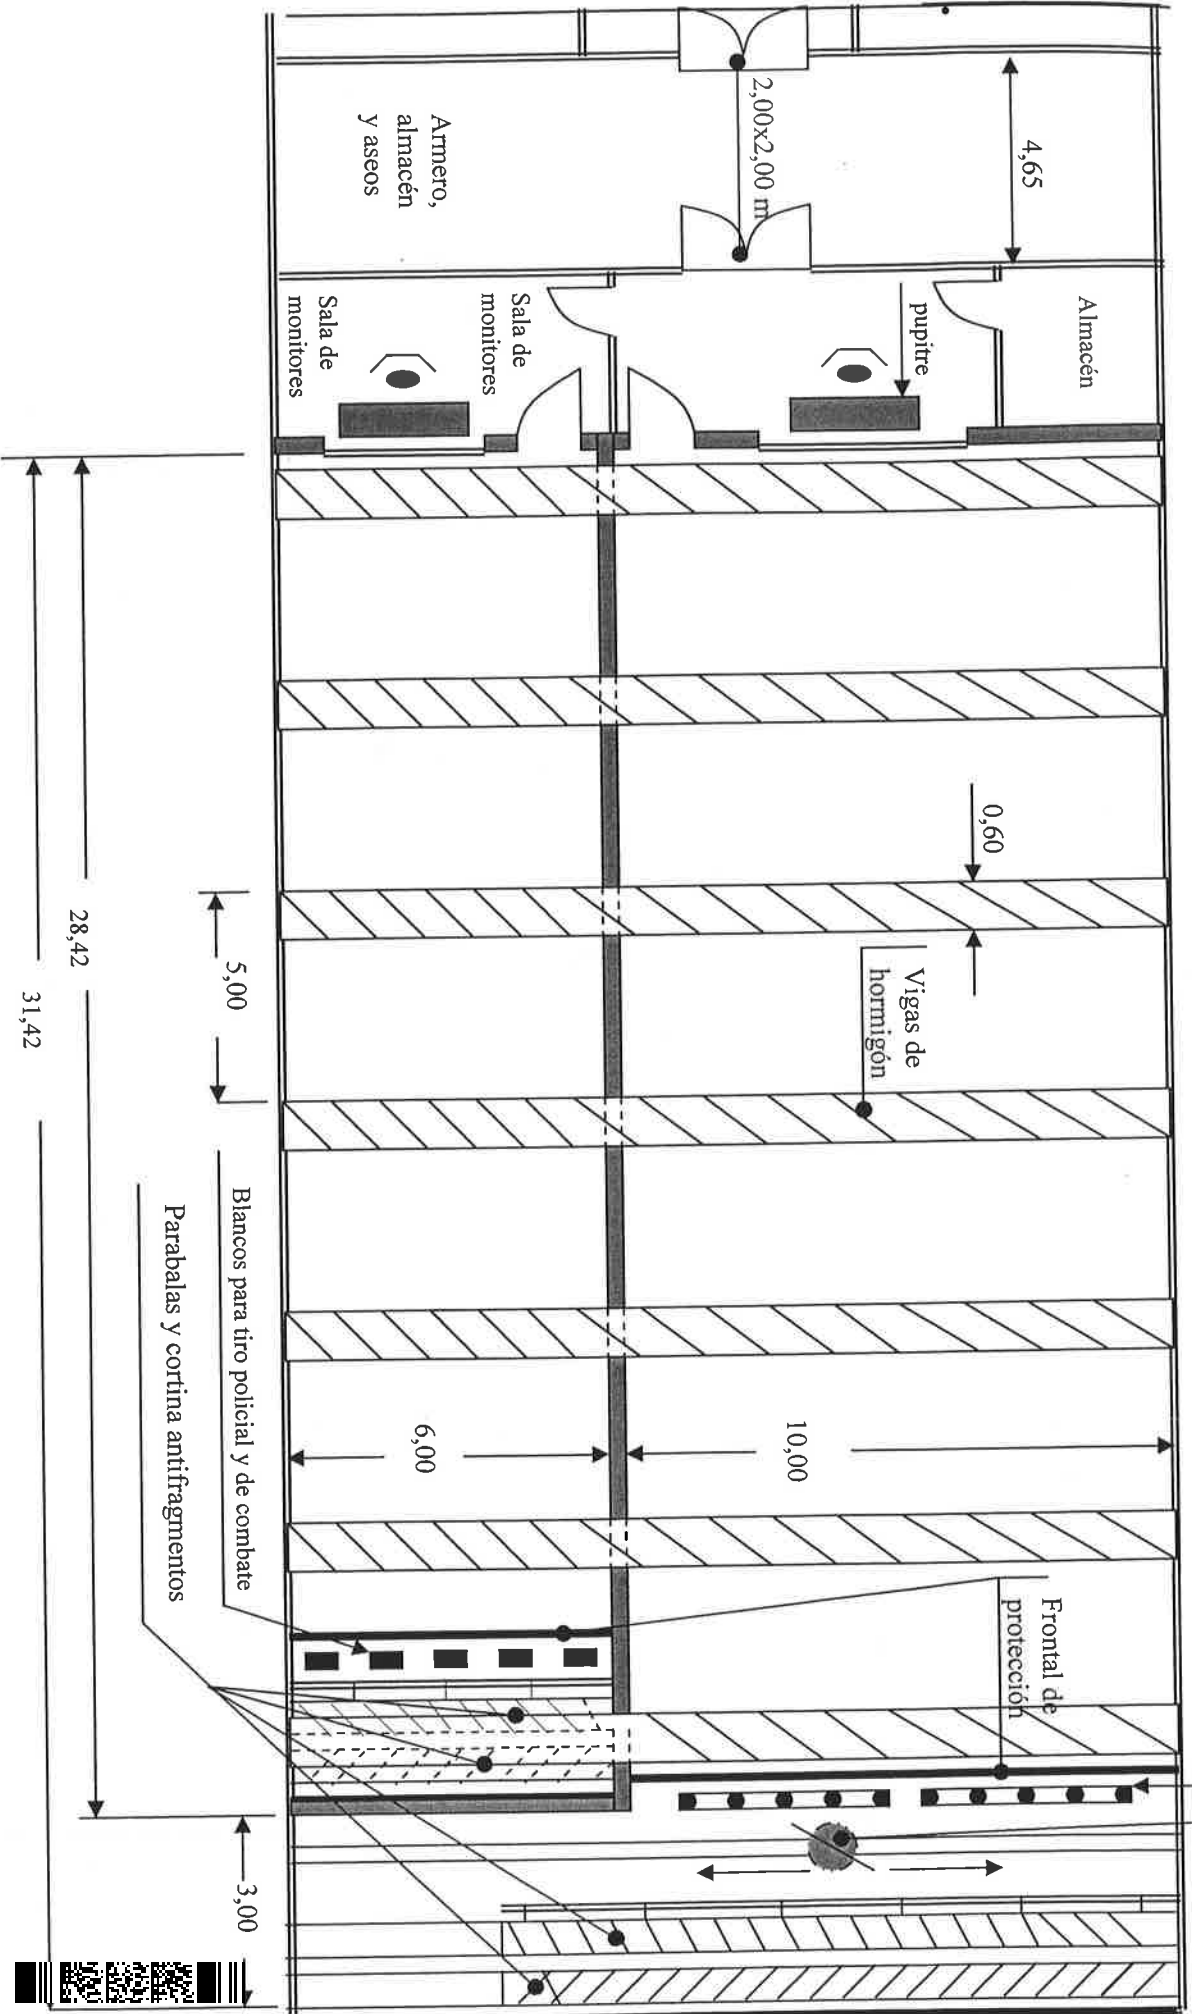

# DOS GALERIAS DE TIRO P.L. DE CALVIA

terni sñ red apitlã sãmon staitigip sauif qma tuamnop ep gissãdwi

COL·LEGI D'ENGINYERS TECNICS INDUSTRIALS ILLES BALEARS

Nº Col·legiat: 690  
 BARTOMEU ALORDA I FOL  
 VISAT Nº: 12070696  
 DATA: 28/02/2007  
 Autenticació: 1034715056176