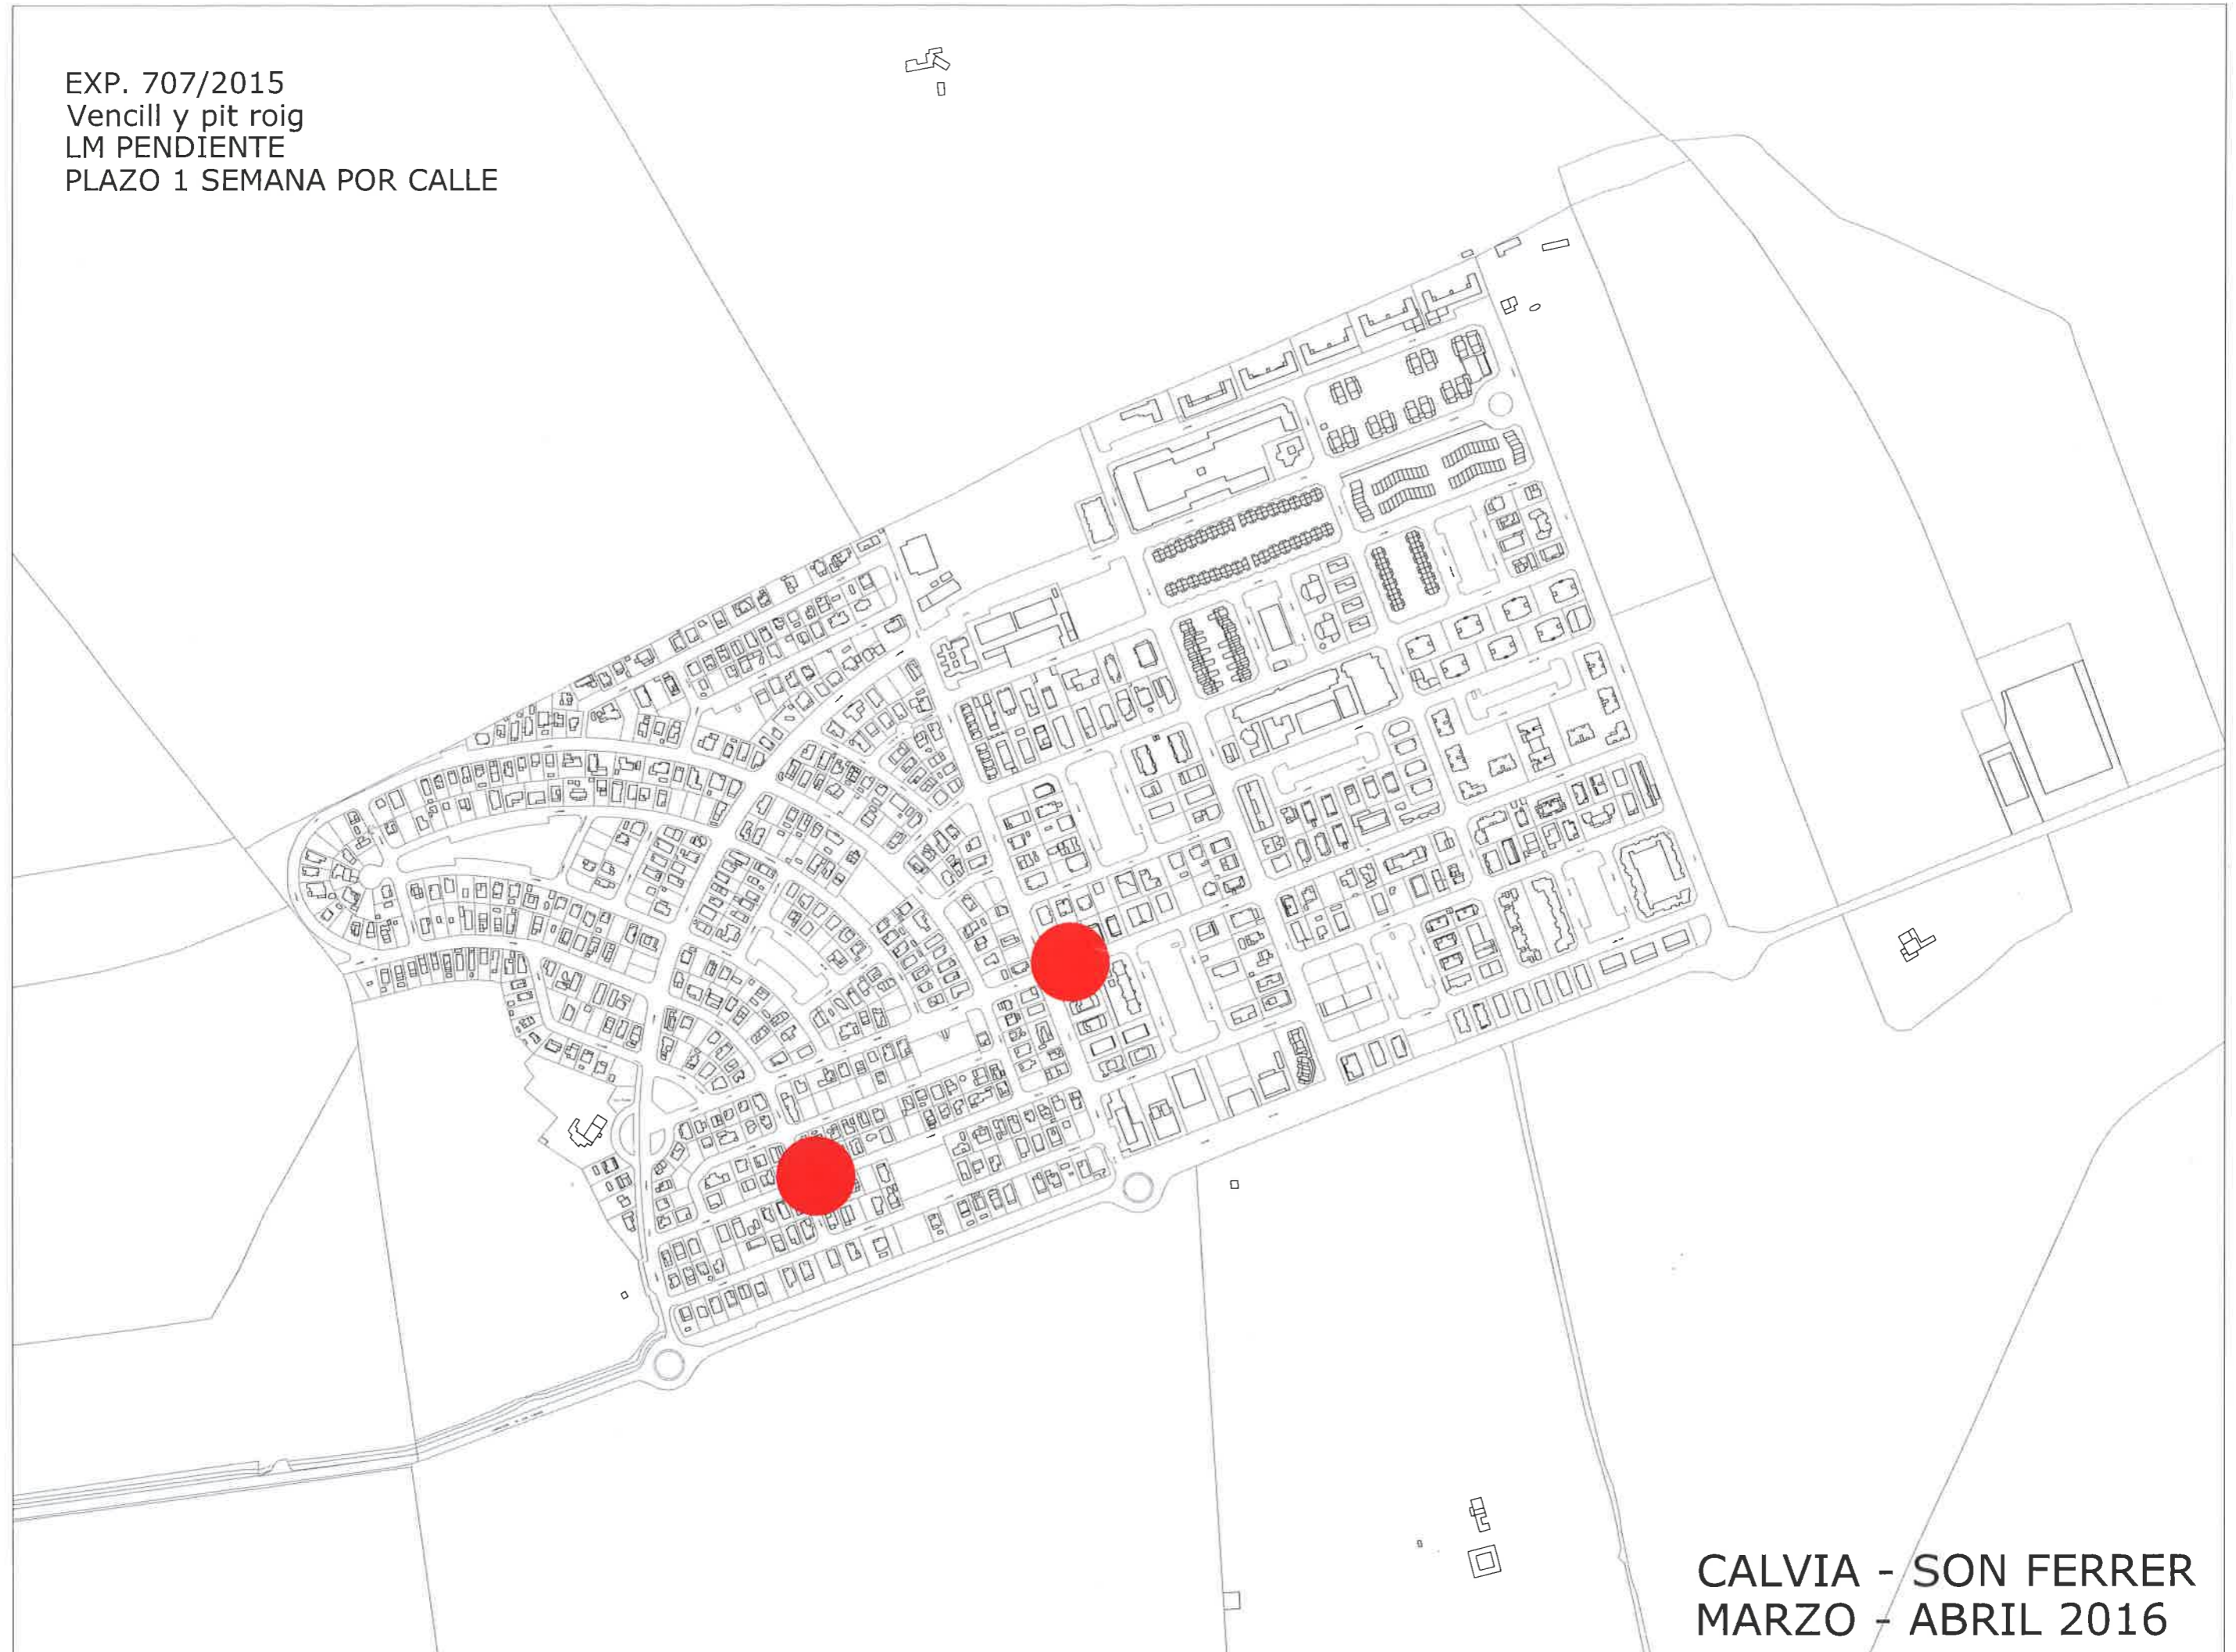

EXP. 707/2015
Vencill y pit roig
LM PENDIENTE
PLAZO 1 SEMANA POR CALLE

CALVIA - SON FERRER
MARZO - ABRIL 2016