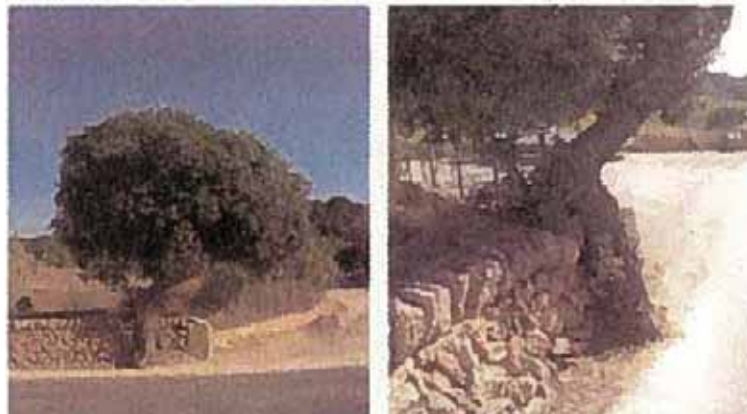

NOMBRE E IDENTIFICACION DEL CONJUNTO.		
ID. CONJUNTO: 471	NOMBRE DEL CONJUNTO: MATA DE SON FERRER	CATEGORIA: BIENES DE INTERÉS PAISAJÍSTICO - AMBIENTAL
No. Catalogo PGOU		

ESPECIE	<u>Pistacia Lenticus</u>	SEXE
NOM POPULAR	Mata. Lentisco	Masculi

COLL-BASE
Aixamplada, amb rebrots, asfaltada en tota la zona N, anòxia

TRONC
Originari de 1,5 m, talls de poda per refaidad. Recozat sobre una pared de pedra seca al S. Brotació epicòmica. Inclinió S.

CAPAÇADA-CREU
Aparasolada i aixafada en zona N per limitació per vehicles. Realçada i amb poca txotació